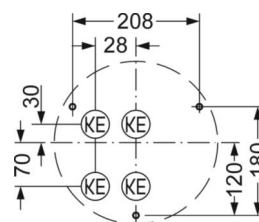

Механика

цвет корпуса	белый цвет, подобен RAL 9003
размеры (LxWxH/DxH)	380mm x 69mm
вес (нетто)	1.87kg
Cable entry KE	см. Руководство по монтажу
Вид монтажа	Потолочная одиночная установка, установка отдельных светильников на подвесе, установка на стене

размеры

H	69 mm	Высота
D	380 mm	Диаметр
A1	208 mm	Расстояние между точками крепежа при одиночной установке
A1 alternativ	180 mm	alternativ Расстояние между точками крепежа при одиночной установк

DEEP-LINK

<https://www.regiolum.de/ru/article/21906424180>

Ссылка	LED 2700lm 830
ηLB	100 %
Φ ↓/↑	85 % / 15 %
UGR поп./вдоль	22.7 / 22.8

LC SYSTEM

параметры

Regiolux Классификация	netlife easy
Управляющий сигнал	включение
Номерной балласт (макс)	800W LED
коммуникация	проводное подключение
Сенсорная техника	HF - high frequency
Монтажная высота (мере/макс)	2m в 6m
приложение	коридоры, побочные помещения, гаражи, офис, помещения для переговоров
Функция	Распознавание движения