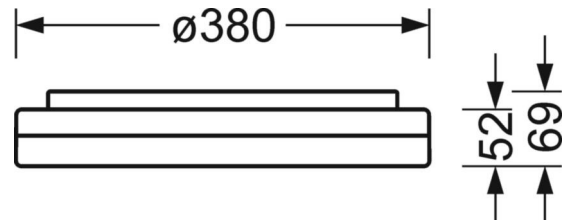

Механика

цвет корпуса	белый цвет, подобен RAL 9003
размеры (LxWxH/DxH)	380mm x 69mm
вес (нетто)	1.87kg
Cable entry KE	см. Руководство по монтажу
Вид монтажа	Потолочная одиночная установка, установка отдельных светильников на подвесе, установка на стене

размеры

H	69 mm	Высота
D	380 mm	Диаметр
A1	208 mm	Расстояние между точками крепежа при одиночной установке
A1 alternativ	180 mm	alternativ Расстояние между точками крепежа при одиночной установк

DEEP-LINK

<https://www.regiolum.de/ru/article/21906424180>

Ссылка	LED 2700lm 830
ηLB	100 %
Φ ↓/↑	85 % / 15 %
UGR поп./вдоль	22.7 / 22.8

LC SYSTEM

параметры

Regiolux Классификация	netlife easy
Управляющий сигнал	включение
Номерной балласт (макс)	800W LED
коммуникация	проводное подключение
Сенсорная техника	HF - high frequency
Монтажная высота (мере/макс)	2m в 6m
приложение	коридоры, побочные помещения, гаражи, офис, помещения для переговоров
Функция	Распознавание движения