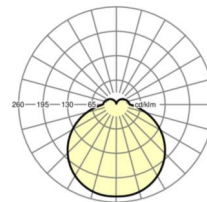

параметры

номер заказа	21906424180
код EAN	4020863394272
номер таможенного тарифа	94051140
Знак прохождения контроля	IP 40, класс защиты I, испытания на воспламенение 650°C, F, Indoor, CE
Степень ударопрочности IK	IK03 (10°C bis 35°C)
Температура окружения	ta 10°C в 35°C
Гарантийный срок	5 лет

электротехника

Балласт	Электронный драйвер (1 штука)
Light Control	netlife easy41
Мощность системы	23W
сетевое напряжение	230V/50Hz
класс энергосбережения/Источник света	C

Оптика

Оснастка	LED, цветопередача/оттенок света CRI ≥ 80 / 3000K
Допуск для координаты цветности (MacAdam)	5SDCM
Номинальный световой поток	2659lm
Срок службы LED	50000h L80/B10 (Tq 35°C)
светоотдача светильников	118lm/W
UGR поп./вдоль	22.7 / 22.8

Механика

цвет корпуса	белый цвет, подобен RAL 9003
размеры (LxWxH/DxH)	380mm x 69mm
вес (нетто)	1.87kg
Cable entry KE	см. Руководство по монтажу
Вид монтажа	Потолочная одиночная установка, установка отдельных светильников на подвесе, установка на стене

размеры

H	69 mm	Высота
D	380 mm	Диаметр
A1	208 mm	Расстояние между точками крепежа при одиночной установке
A1 alternativ	180 mm	alternativ Расстояние между точками крепежа при одиночной установк

DEEP-LINK

<https://www.regiolum.de/ru/article/21906424180>